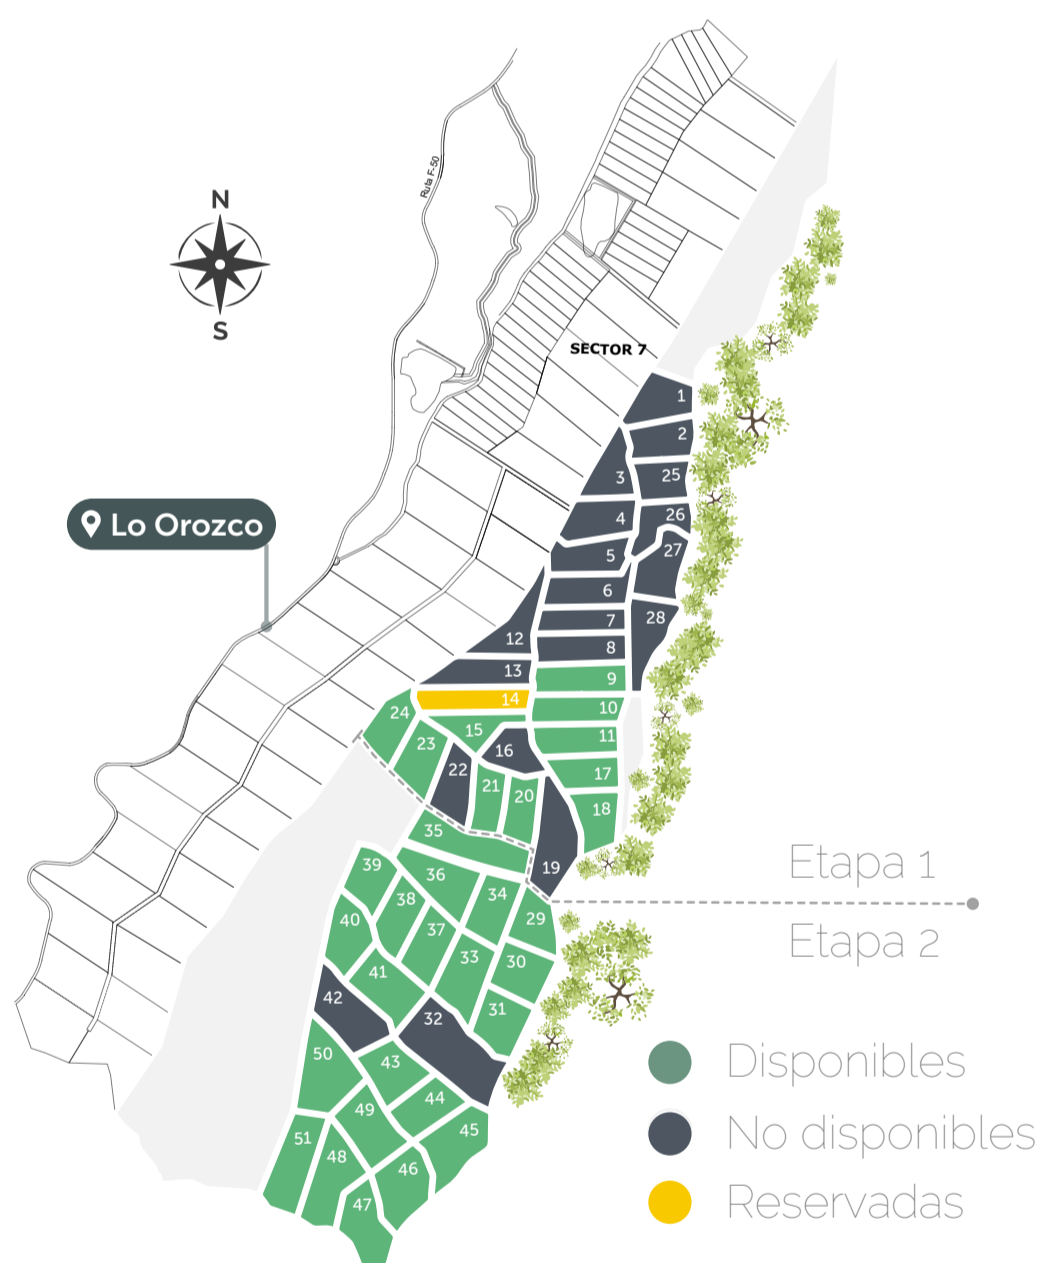

[Cotiza hoy con nuestros ejecutivos](#)

COLLIGUAY

[Ver más](#)

Hacienda San Nicolás

SAN NICOLÁS

[Ver más](#)

LAMPA

[Ver más](#)

¿Necesitas asesoría?

Contacta con nuestra Ejecutiva

[+569 5698 8789](tel:+56956988789)