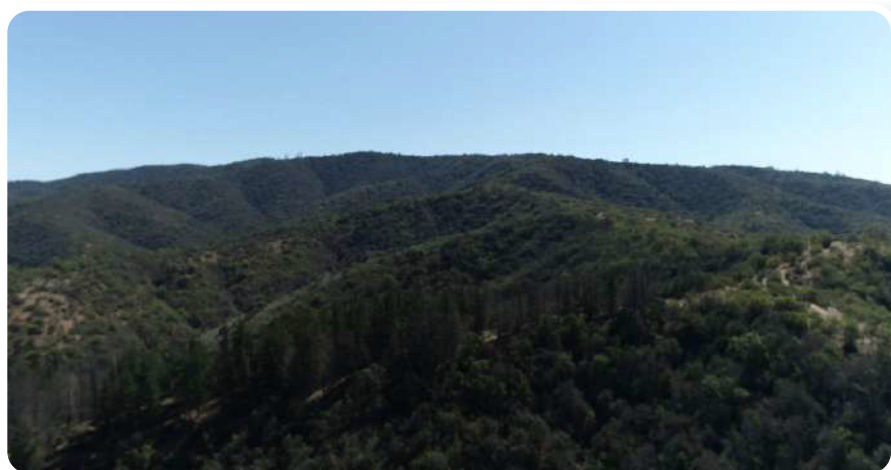

# VIVE O INVIERTE EN TU PARCELA SOÑADA

BOSQUE NATIVO 2 A MINUTOS DE QUILPUÉ

DESDE

**1.490 UF**

DESDE

**20.000 m<sup>2</sup>**

ENTORNO

**Rústico**

## Bosque Nativo2

Es un paisaje natural con maravillosa vista, terrenos con lomajes, con un clima privilegiado dentro de la región, no por nada Quilpué es la "ciudad del sol".

Consulta por la tuya hoy

Cotiza también con **crédito directo**