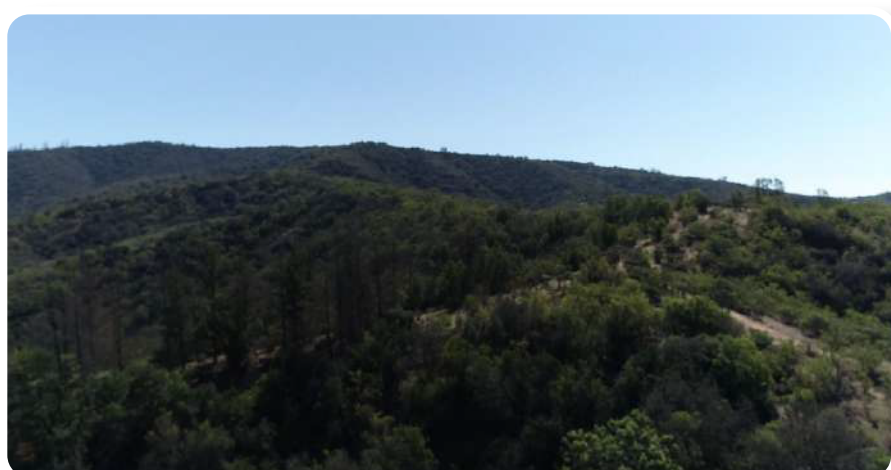

# VIVE O INVIERTE EN TU PARCELA SOÑADA

BOSQUE NATIVO 2 A MINUTOS DE QUILPUÉ

DESDE

**1.490 UF**

DESDE

**20.000 m<sup>2</sup>**

ENTORNO

**Rústico**

## Bosque Nativo2

Es un paisaje natural con maravillosa vista, terrenos con lomajes, con un clima privilegiado dentro de la región, no por nada Quilpué es la "ciudad del sol".

Consulta por la tuya hoy

Cotiza también con **crédito directo**